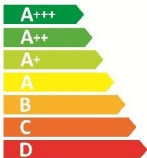

ENERG

енергия · ενέργεια

beko

BBIS13400XDDSE

7757886725

A+

72

L

0.88 kWh/cycle*

0.69 kWh/cycle*

* цикъл . cyklus . portion . zykus . Πρόγραμμα . ciclo . tsókkel . orjelma . ciklus . ciklos . ciklu . cyclus . cykl . ciclu . program . cykel

65/2014

385441168 / AA

K 85x170 mm