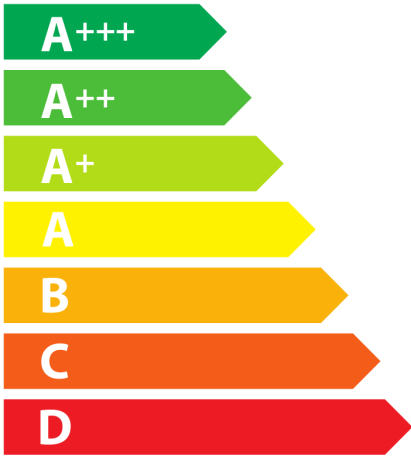

**ENERG**  
енергия · ενεργεια

ELICA

E127XXI-027-001

**44**  
kWh/annum

**A**BCDEFG

AB**C**DEFG

ABCDE**F**G

**58** dB