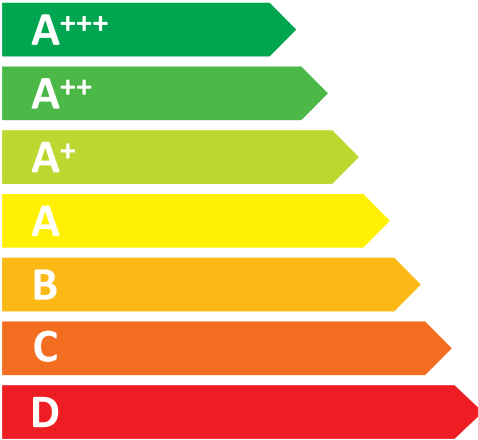

ENERG
енергия · ενεργεια

TWC560WP

Miele & Cie KG

EcoSpeed&8kg

ENERGIA · ЕНЕРГИЯ · ΕΝΕΡΓΕΙΑ
ENERGIJA · ENERGY · ENERGIE
ENERGI

177
kWh/annum

165
min/cycle*

8,0
kg