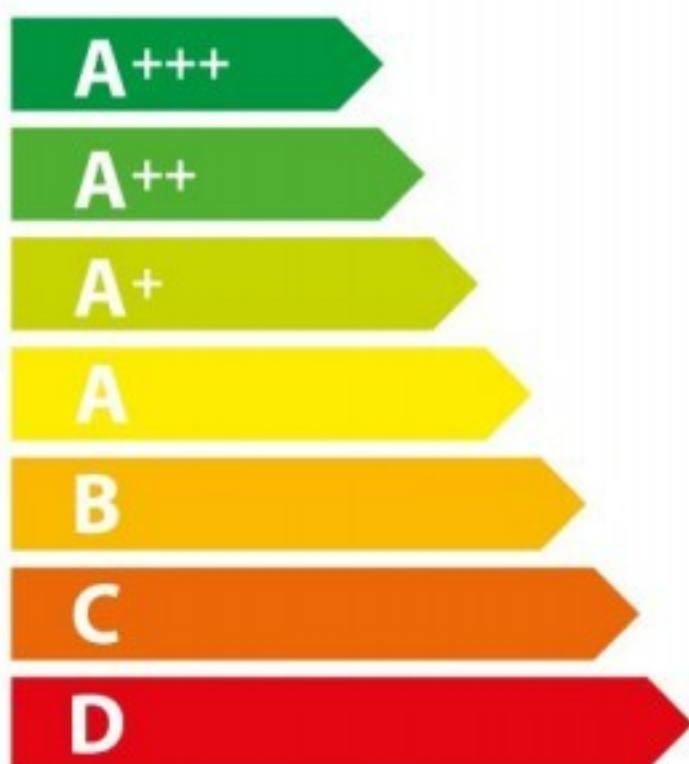

ENERG

енергия · ενεργεια

BOSCH

DWB68JQ50

A

34
kWh/annum

ABCDEFG

ABCDEFG