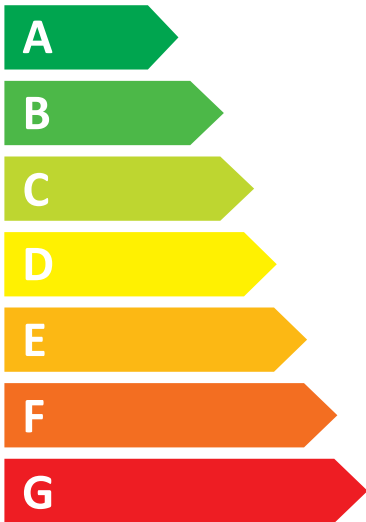

ENERG

Bosch

SMS6TCW00E

54 kWh / 

14 x

9,5 L

4:55

44 dB