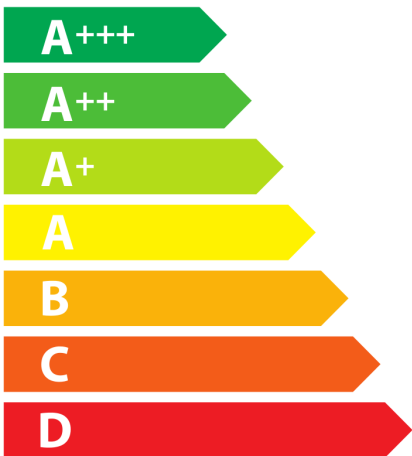

ENERG

енергия · ενεργεια

Y

IJA

IE

IA

ELICA

E017EXI-026-001

A

49
kWh/annum

ABCDEFG

ABCDEFG

ABC**C**DEFG

67 dB

65/2014