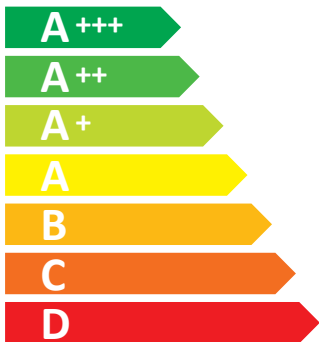

## SAMSUNG NQ5B7993AAK

**50** L

- kWh/cycle\*

**0.61** kWh/cycle\*

\* цикл · sykylus · portion · zyklus · πρόγραμμα · ciclo · tsükkel · ohjelma · ciklus ciklas · cikls · čiklu · cyclus · cykl · ciclu · program · cykel