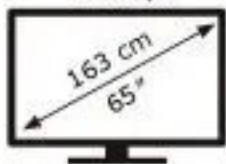

ENERG

SAMSUNG

QE65Q95TAT

255 kWh/1000h

ABCDEF **G**

280 kWh/1000h

3840 px

2160 px