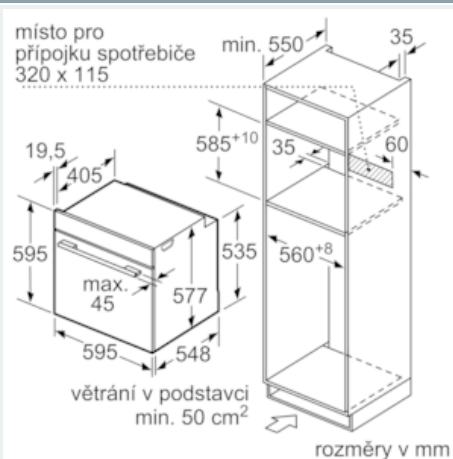

iQ700, Vestavná trouba s mikrovlnami, nerez HM676G0S6

Rozměrové výkresy

Pokud je spotřebič vestavěn pod varnou deskou, musí být dodržena následující tloušťka pracovní desky (příp. včetně nosné konstrukce).

Typ varné desky	min. tloušťka pracovní desky	
indukční varná deska	nasazená	v rovině
	37 mm	38 mm
celoplošná indukční varná deska	47 mm	48 mm
plynová varná deska	30 mm	38 mm
elektrická varná deska	27 mm	30 mm