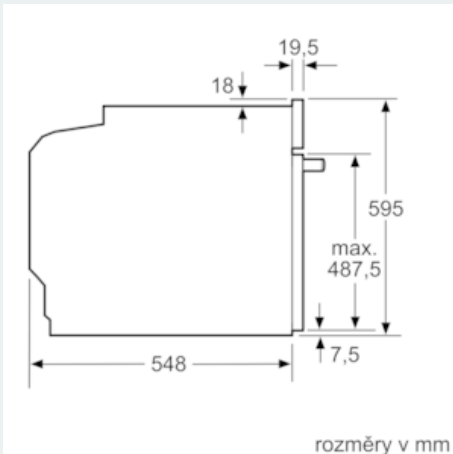

iQ700, Vestavná trouba s mikrovlnami, nerez HM676G0S6

Rozměrové výkresy

Pokud je spotřebič vestavěn pod varnou deskou, musí být dodržena následující tloušťka pracovní desky (příp. včetně nosné konstrukce).

Typ varné desky	min. tloušťka pracovní desky	
indukční varná deska	nasazená	v rovině
	37 mm	38 mm
celoplošná indukční varná deska	47 mm	48 mm
plynová varná deska	30 mm	38 mm
elektrická varná deska	27 mm	30 mm