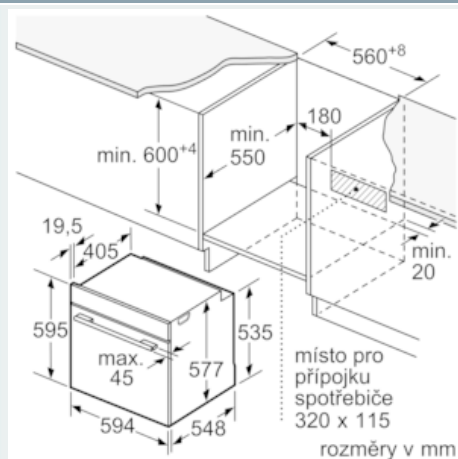

iQ700, Vestavná trouba s mikrovlnami, nerez HM676G0S6

Rozměrové výkresy

Pokud je spotřebič vestavěn pod varnou deskou, musí být dodržena následující tloušťka pracovní desky (příp. včetně nosné konstrukce).

Typ varné desky	min. tloušťka pracovní desky	
indukční varná deska	nasazená	v rovině
	37 mm	38 mm
celoplošná indukční varná deska	47 mm	48 mm
plynová varná deska	30 mm	38 mm
elektrická varná deska	27 mm	30 mm