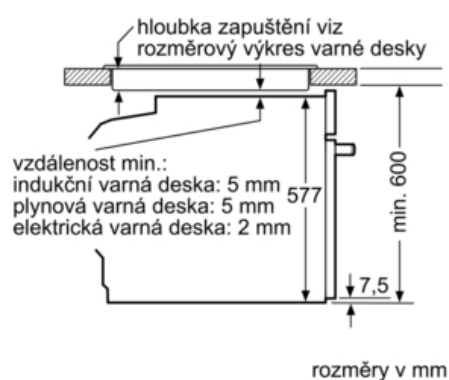

Závěsné rošty / teleskopické výsuvy:

- závěsné rošty, jednonásobný teleskopický výsuv, odolné při pyrolýze

Příslušenství:

- 1 x smaltovaný plech, 1 x kombinovaný rošt, 1 x univerzální pánev

Bezpečnost:

- teplota dveří max. 30 °C (měřeno uprostřed skla při nastavení trouby na horní/spodní ohřev, 180 °C po 1 hodině provozu)
- elektronický zámek dveří dětská pojistka bezpečnostní vypínání trouby ukazatel zbytkového tepla tlačítko start spínač kontaktu dveří

Technické informace

- délka síťového kabelu: 120 cm
- celkový příkon elektro: 3.6 kW
- rozměry (v x š x h): 595 mm x 594 mm x 548 mm
- rozměry niky (v x š x h): 585 mm - 595 mm x 560 mm - 568 mm x 550 mm
- „potřebné rozměry naleznete v instalačních materiálech“

iQ700

Pečící trouba s mikrovlnami a přidanou párou

HN678G4S6 nerez

Rozměrové výkresy

vestavba s varnou deskou

Pokud je spotřebič vestavěný pod varnou deskou, musí být dodržena následující tloušťka pracovní desky (příp. včetně nosné konstrukce).