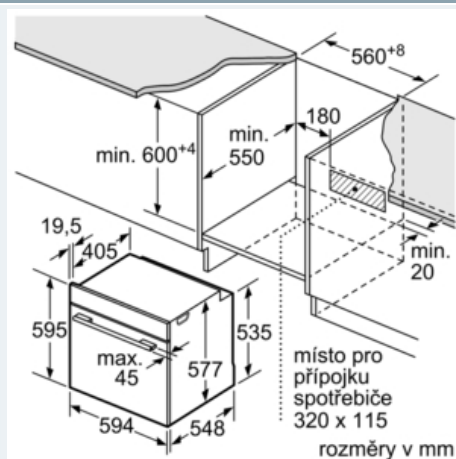

Závěsné rošty / teleskopické výsuvy:

- závěsné rošty, jednonásobný teleskopický výsuv, odolné při pyrolýze

Příslušenství:

- 1 x smaltovaný plech, 1 x kombinovaný rošt, 1 x univerzální pánev

Bezpečnost:

- teplota dveří max. 30 °C (měřeno uprostřed skla při nastavení trouby na horní/spodní ohřev, 180 °C po 1 hodině provozu)
- elektronický zámek dveří dětská pojistka bezpečnostní vypínání trouby ukazatel zbytkového tepla tlačítko start spínač kontaktu dveří

Technické informace

- délka síťového kabelu: 120 cm
- celkový příkon elektro: 3.6 kW
- rozměry (v x š x h): 595 mm x 594 mm x 548 mm
- rozměry niky (v x š x h): 585 mm - 595 mm x 560 mm - 568 mm x 550 mm
- „potřebné rozměry naleznete v instalačních materiálech“

iQ700

Pečící trouba s mikrovlnami a přidanou párou

HN678G4S6 nerez

Rozměrové výkresy

vestavba s varnou deskou

Pokud je spotřebič vestavěný pod varnou deskou, musí být dodržena následující tloušťka pracovní desky (příp. včetně nosné konstrukce).