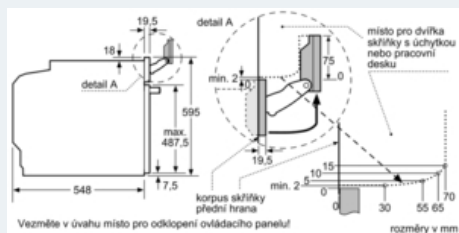

Závěsné rošty / teleskopické výsuvy:

- závěsné rošty, jednonásobný teleskopický výsuv, odolné při pyrolýze

Příslušenství:

- 1 x smaltovaný plech, 1 x kombinovaný rošt, 1 x univerzální pánev

Bezpečnost:

- teplota dveří max. 30 °C (měřeno uprostřed skla při nastavení trouby na horní/spodní ohřev, 180 °C po 1 hodině provozu)
- elektronický zámek dveří dětská pojistka bezpečnostní vypínání trouby ukazatel zbytkového tepla tlačítko start spínač kontaktu dveří

Technické informace

- délka síťového kabelu: 120 cm
- celkový příkon elektro: 3.6 kW
- rozměry (v x š x h): 595 mm x 594 mm x 548 mm
- rozměry niky (v x š x h): 585 mm - 595 mm x 560 mm - 568 mm x 550 mm
- „potřebné rozměry naleznete v instalačních materiálech“

iQ700

Pečící trouba s mikrovlnami a přidanou párou

HN678G4S6 nerez

Rozměrové výkresy

vestavba s varnou deskou

Pokud je spotřebič vestavěný pod varnou deskou, musí být dodržena následující tloušťka pracovní desky (příp. včetně nosné konstrukce).