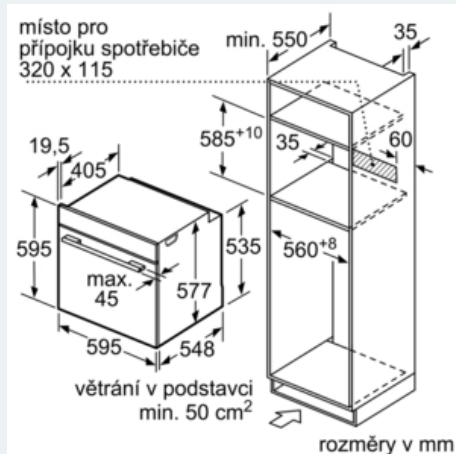

Technické informace

- délka síťového kabelu: 120 cm
- celkový příkon elektro: 3.6 kW
- rozměry (v x š x h): 595 mm x 594 mm x 548 mm
- rozměry niky (v x š x h): 585 mm - 595 mm x 560 mm - 568 mm x 550 mm
- „potřebné rozměry naleznete v instalačních materiálech“

iQ700

Pečící trouba s mikrovlnami a přidanou párou

HN678G4S6 nerez

Rozměrové výkresy

vestavba s varnou deskou

Pokud je spotřebič vestavěný pod varnou deskou, musí být dodržena následující tloušťka pracovní desky (příp. včetně nosné konstrukce).