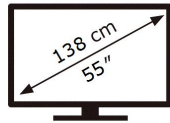

**ENERGY**

SAMSUNG

QE55Q90TAT

**186** kWh/1000h

ABCDEF **G**

**218** kWh/1000h

3840 px

2160 px