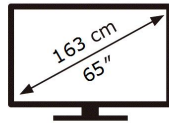

**ENERGY**

SAMSUNG

QE65Q700TAT

**227** kWh/1000h

ABCDEF **G**

**239** kWh/1000h

7680 px

4320 px