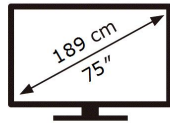

**ENERGY**

SAMSUNG

QE75Q70TAT

**210** kWh/1000h

ABCDEF **G**

**235** kWh/1000h

3840 px

2160 px