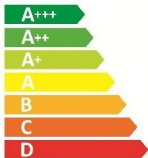

ENERG

енергия · ενέργεια

beko

BBIM17300BPS

7724086725

A+

72

L

0.95 kWh/cycle*

0.69 kWh/cycle*

* цикъл · cyklus · portion · zykhus · Πρόγραμμα · ciclo · tsókkel · orjelma · ciklus · ciklos · ciklu · cyclus · cykl · ciclu · program · cykel

65/2014

385440640 / AA

K 85x170 mm