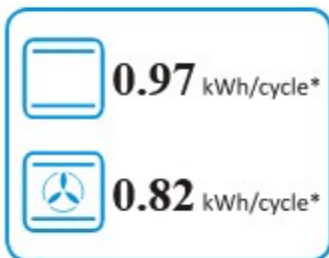

ENERG

енергия · ενεργεια

gorenje

BOS6737SYW

* циклъ · cyklus · porton · zklus · πρόγραμμα · ciclo · tsükkel · ohjelma · ciklus · ciklas · cikls · cikli · cyclus · cykl · ciclu · program · cykel

65/2014